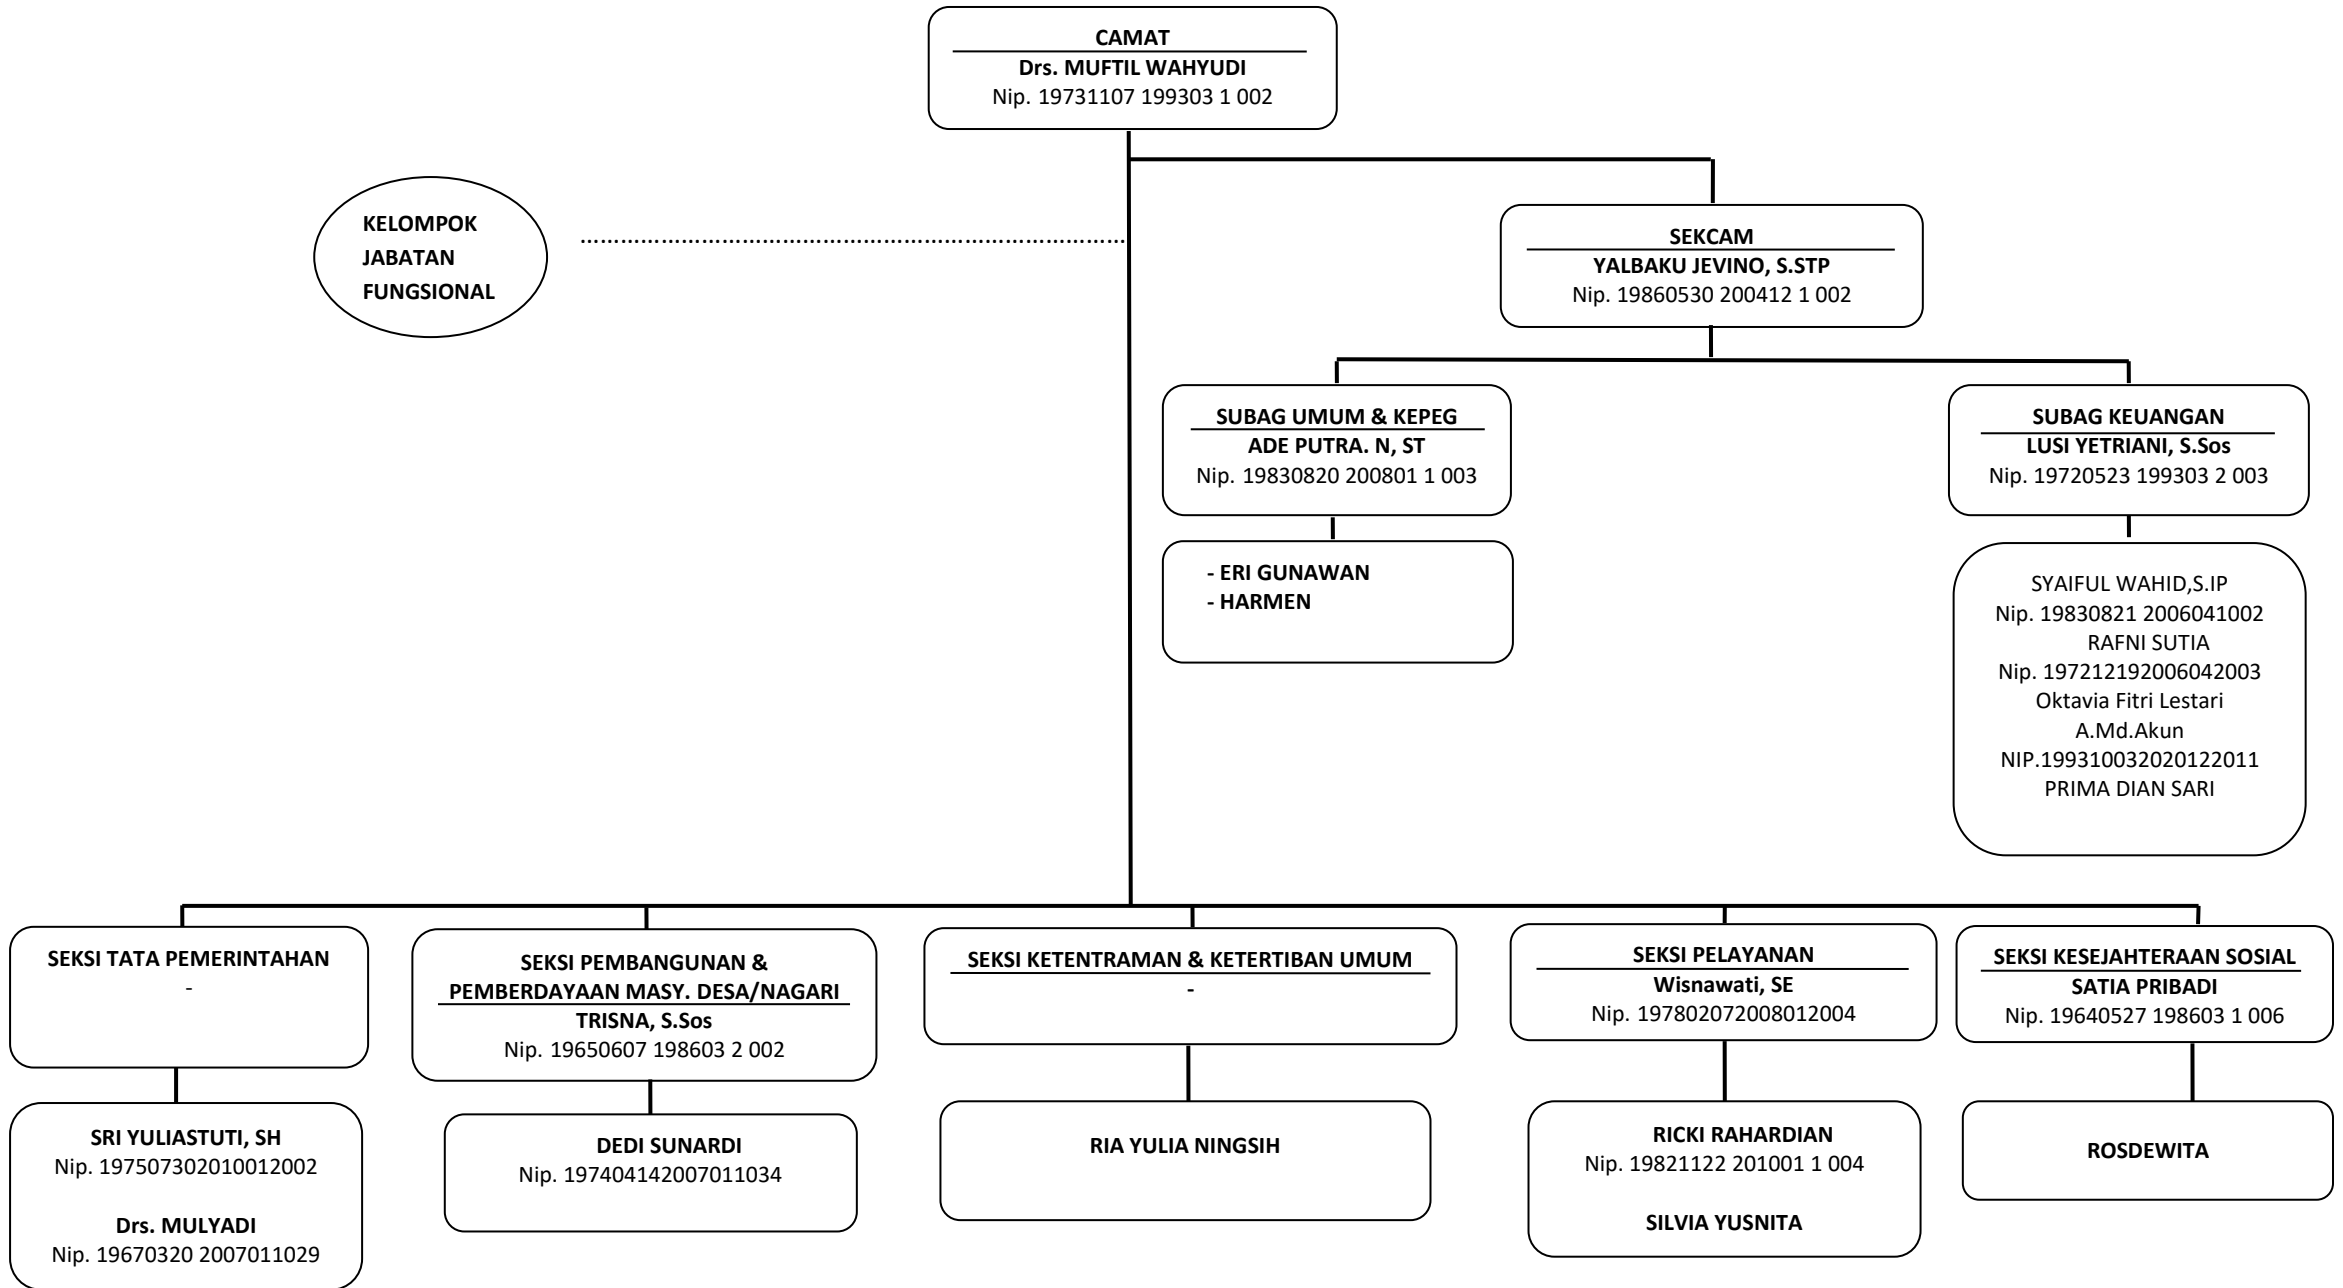

STRUKTUR ORGANISASI KANTOR CAMAT LUAK

KELOMPOK
JABATAN
FUNGSIONAL

Pakan Sabtu, Januari 2021
CAMAT LUAK

Drs. MUFTIL WAHYUDI
19731107 199303 1 002